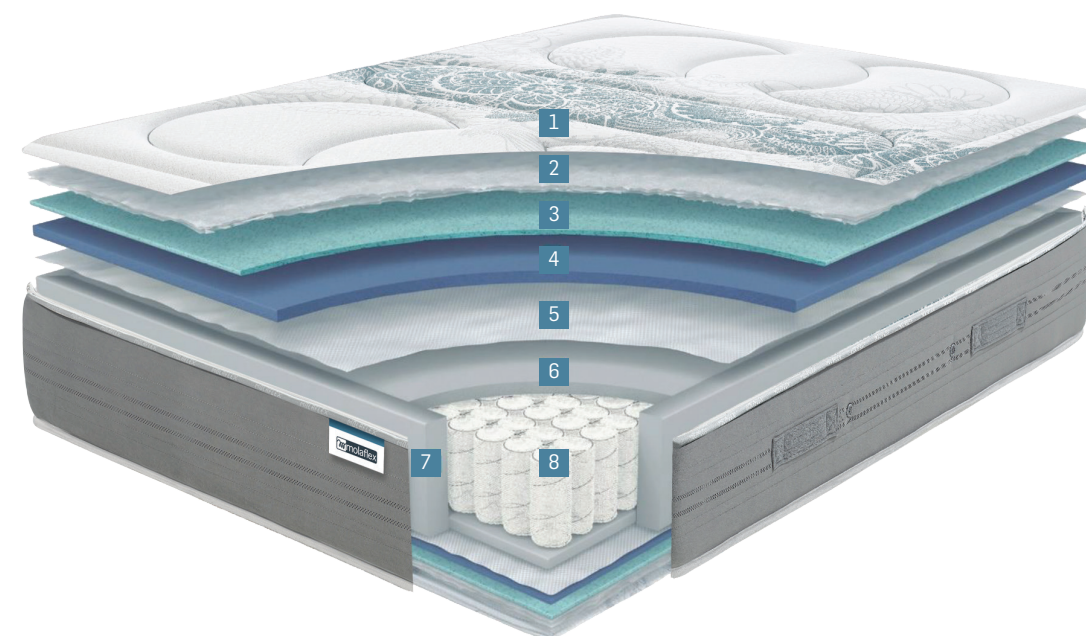

MAGNÓLIA

 molaflex

PREMIUM

POCKET SPRING + VISCOGEL® + FIBRA

ALTURA ±30cm

1. TECIDO STRETCH COM TRATAMENTO FRESH PLUS®
2. FIBRAS HIPOALERGÉNICAS
3. VISCOGEL®
4. SISTEMA COMODO+®
5. TÊXTIL NT
6. CONFORT SYSTEM®
7. ENCAPSULADO
8. MOLA ENSACADA POCKET SPRING

ACOLCHOADO IGUAL EM AMBOS OS LADOS