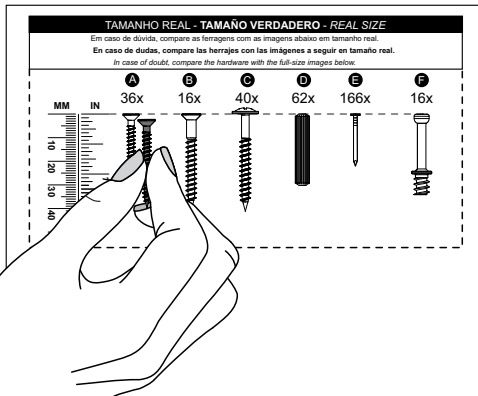

TAMANHO REAL - TAMAÑO VERDADERO - REAL SIZE

Em caso de dúvida, compare as ferragens com as imagens abaixo em tamanho real.

En caso de dudas, compare las herrajes con las imágenes a seguir en tamaño real.

In case of doubt, compare the hardware with the full-size images below.