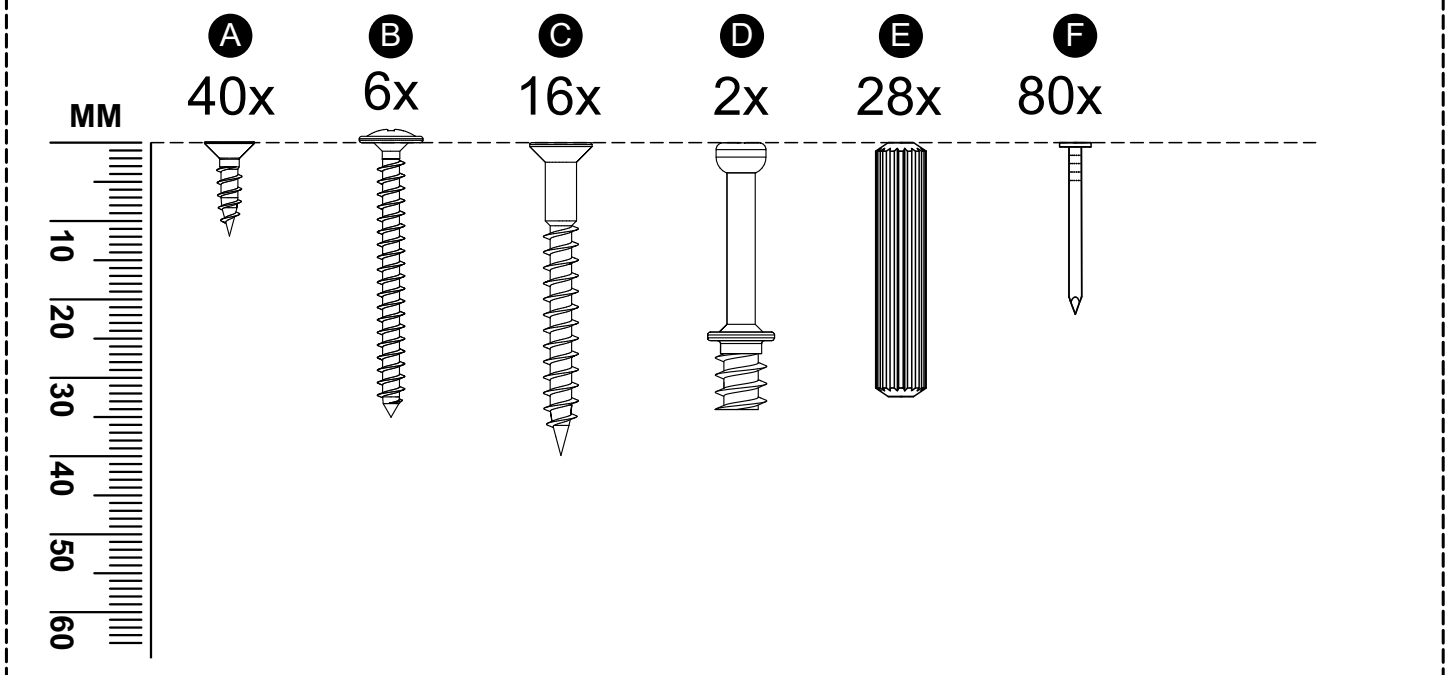

Dúvidas? Entrar em contato:
¿Dudas? Ponerse en contacto:

Doubts? Get in touch:

WWW.STREIGHTEX.COM

TAMANHO REAL - TAMAÑO VERDADERO - REAL SIZE

Em caso de dúvida, compare as ferragens com as imagens abaixo em tamanho real.

1700mm
66,93in

1 (12 x 350 x 1800mm)
(0,47 x 13,78 x 70,87in)

2 (12 x 348 x 1701mm)
(0,47 x 13,70 x 66,97in)

3 (12 x 350 x 1800mm)
(0,47 x 13,78 x 70,87in)

4 (15 x 356 x 1721mm) - 3x
(0,59 x 14,02 x 67,76in)

5 (3 x 356 x 1721mm) - 2x
(0,12 x 14,02 x 67,76in)

6 (12 x 348 x 1066mm)
(0,47 x 13,70 x 41,97in)

7 (12 x 348 x 1066mm)
(0,47 x 13,70 x 41,97in)

8 (12 x 346 x 707mm)
(0,47 x 13,62 x 27,83in)

9 (12 x 300 x 707mm) - 2x
(0,47 x 11,81 x 27,83in)

10 (12 x 300 x 347mm)
(0,47 x 11,81 x 13,66in)

11 (12 x 75 x 1066mm)
(0,47 x 2,95 x 41,97in)

12 (12 x 75 x 1066mm)
(0,47 x 2,95 x 41,97in)

13 (3 x 362 x 1721mm)
(0,12 x 14,25 x 67,76in)

2

3

4

5-3x