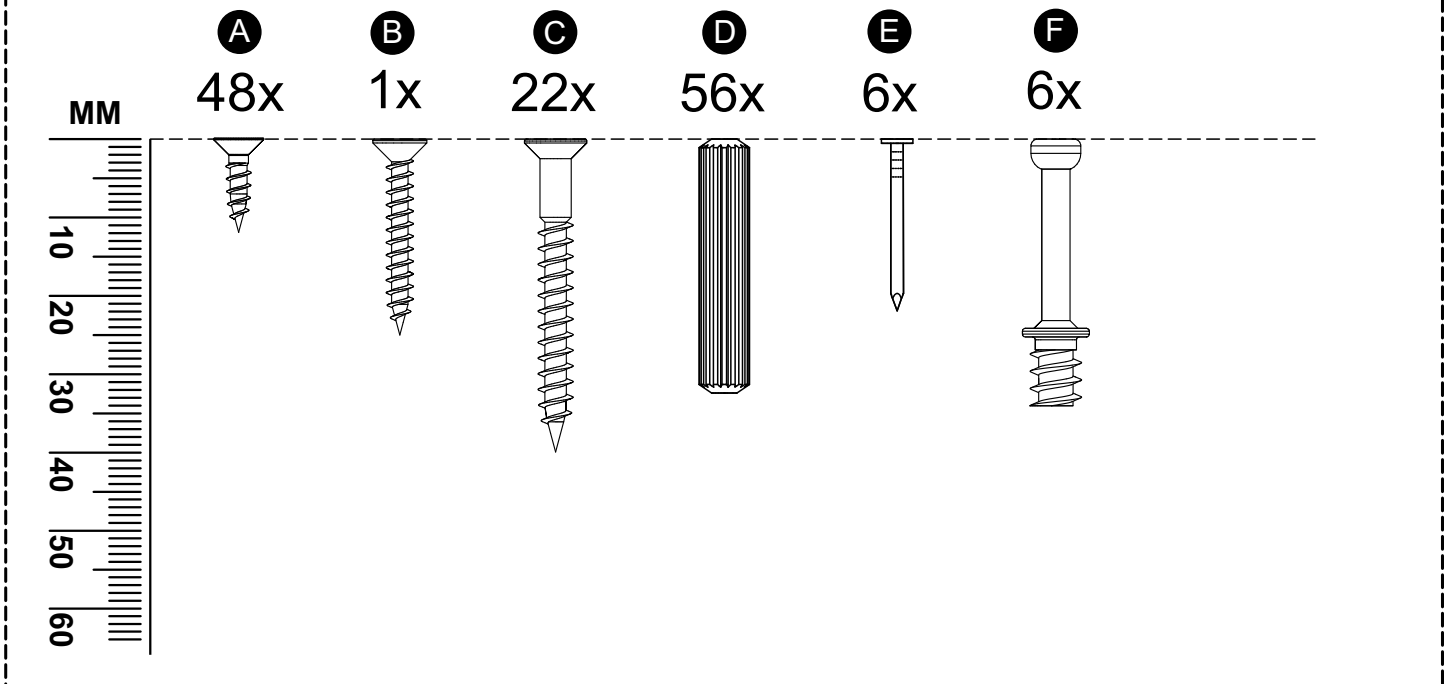

WWW.STREIGHTEX.COM

TAMANHO REAL - TAMAÑO VERDADERO - REAL SIZE

Em caso de dúvida, compare as ferragens com as imagens abaixo em tamanho real.

En caso de dudas, compare las herrajes con las imágenes a seguir en tamaño real.

1 (15 x 450 x 750mm)
(0,59 x 17,72 x 29,53in)

2 (15 x 446 x 650mm)
(0,59 x 17,56 x 25,59in)

3 (15 x 450 x 750mm)
(0,59 x 17,72 x 29,53in)

4 (15 x 330 x 565mm)
(0,59 x 12,99 x 22,24in)

5 (4 x 450 x 1110mm)
(0,16 x 17,72 x 43,70in)

6 (15 x 330 x 444mm)
(0,59 x 12,99 x 17,48in)

7 (3 x 289 x 399mm) - 3x
(0,12 x 11,38 x 15,71in)

8 (15 x 448 x 1080mm)
(0,59 x 17,64 x 42,52in)

9 (15 x 160 x 735mm)
(0,59 x 6,30 x 28,94in)

10 (15 x 85 x 1080mm)
(0,59 x 3,35 x 42,52in)

16 (15 x 110 x 275mm) - 3x
(0,59 x 4,33 x 10,83in)

1

3x

3x

32x

2

3

4