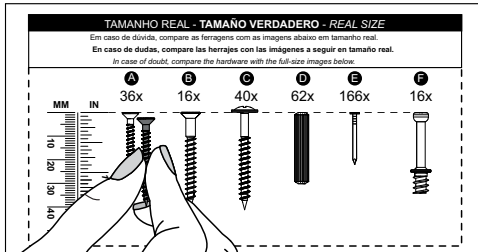

TAMANHO REAL - TAMAÑO VERDADERO - REAL SIZE

Em caso de dúvida, compare as ferragens com as imagens abaixo em tamanho real.

En caso de dudas, compare las herrajes con las imágenes a seguir en tamaño real.

In case of doubt, compare the hardware with the full-size images below.