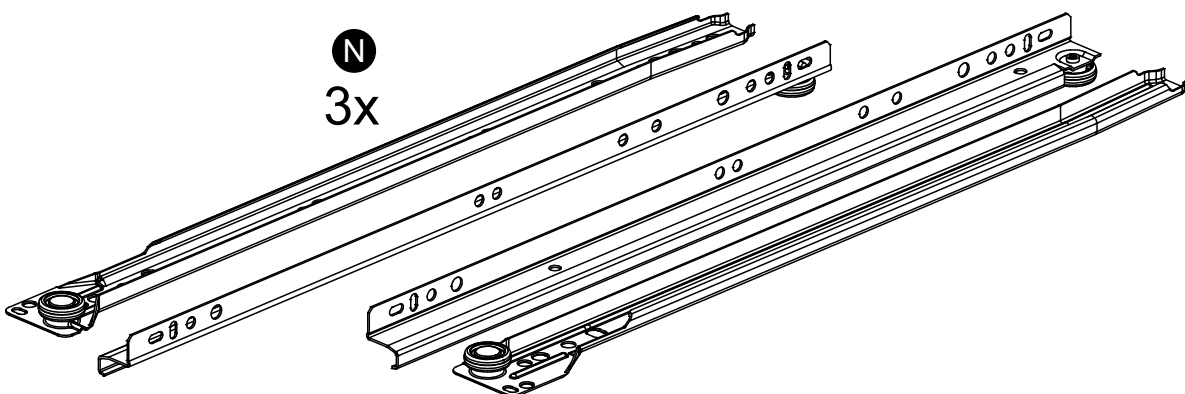

WWW.STREIGHTEX.COM

TAMANHO REAL - TAMAÑO VERDADERO - REAL SIZE

Em caso de dúvida, compare as ferragens com as imagens abaixo em tamanho real.

En caso de dudas, compare las herrajes con las imágenes a seguir en tamaño real.

1 (15 x 450 x 750mm)
(0,59 x 17,72 x 29,53in)

2 (15 x 446 x 650mm)
(0,59 x 17,56 x 25,59in)

3 (15 x 450 x 750mm)
(0,59 x 17,72 x 29,53in)

4 (15 x 330 x 565mm)
(0,59 x 12,99 x 22,24in)

5 (4 x 450 x 1110mm)
(0,16 x 17,72 x 43,70in)

6 (15 x 330 x 444mm)
(0,59 x 12,99 x 17,48in)

7 (3 x 289 x 399mm) - 3x
(0,12 x 11,38 x 15,71in)

8 (15 x 448 x 1080mm)
(0,59 x 17,64 x 42,52in)

9 (15 x 160 x 735mm)
(0,59 x 6,30 x 28,94in)

10 (15 x 85 x 1080mm)
(0,59 x 3,35 x 42,52in)

16 (15 x 110 x 275mm) - 3x
(0,59 x 4,33 x 10,83in)

1

3x

3x

32x

2

3

4