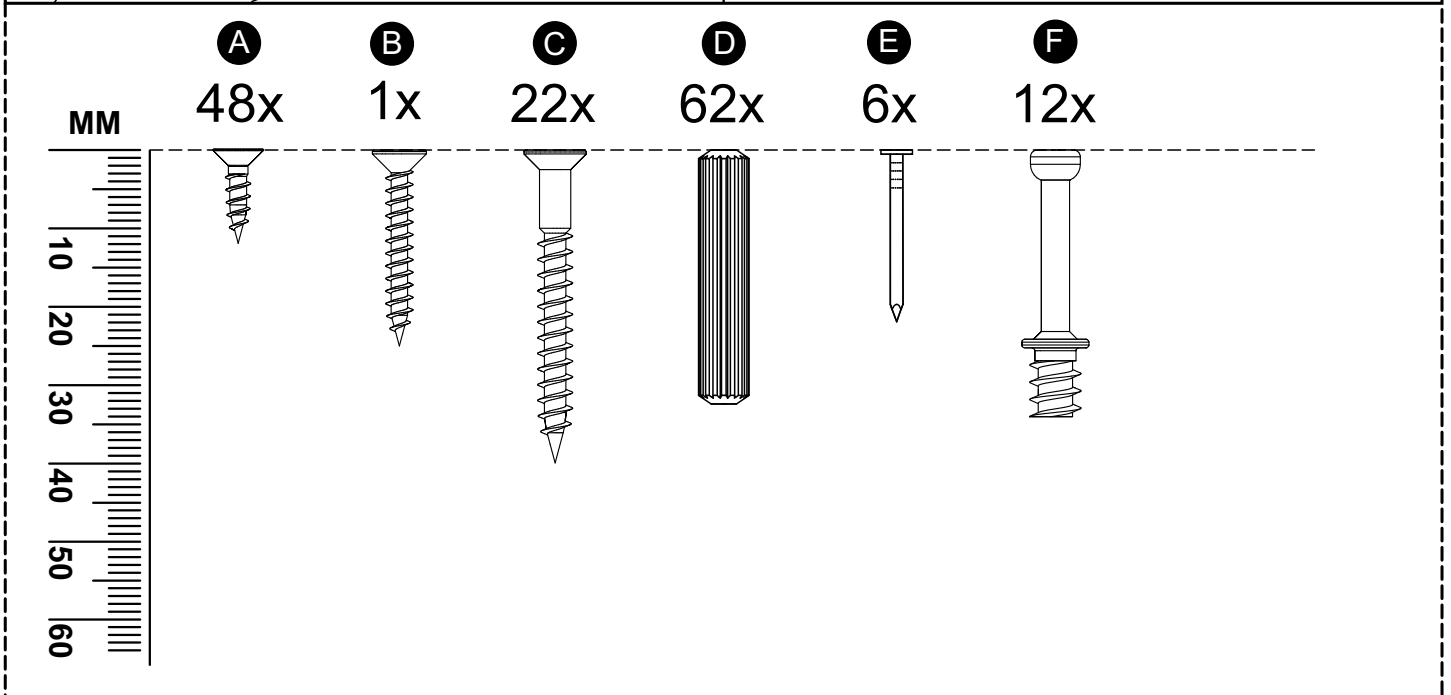

Dúvidas? Entrar em contato:
¿Dudas? Ponerse en contacto:
Doubts? Get in touch:

WWW.STREIGHTEX.COM

TAMANHO REAL - TAMAÑO VERDADERO - REAL SIZE

Em caso de dúvida, compare as ferragens com as imagens abaixo em tamanho real.

For viewing the explanatory video, use this QR code:

1 (15 x 448 x 750mm)
(0,59 x 17,64 x 29,53in)

2 (15 x 444 x 650mm)
(0,59 x 17,48 x 25,59in)

3 (15 x 448 x 750mm)
(0,59 x 17,64 x 29,53in)

4 (15 x 330 x 565mm)
(0,59 x 12,99 x 22,24in)

5 (15 x 450 x 1114mm)
(0,59 x 17,72 x 43,86in)

6 (15 x 330 x 442mm)
(0,59 x 12,99 x 17,40in)

7 (3 x 289 x 399mm) - 3x
(0,12 x 11,38 x 15,71in)

8 (15 x 446 x 1080mm)
(0,59 x 17,56 x 42,52in)

9 (15 x 160 x 735mm)
(0,59 x 6,30 x 28,94in)

10 (15 x 85 x 1080mm)
(0,59 x 3,35 x 42,52in)

11 (15 x 70 x 330mm) - 2x
(0,59 x 2,76 x 12,99in)

12 (15 x 85 x 427mm)
(0,59 x 3,35 x 16,81in)

13 (15 x 184 x 324mm) - 3x
(0,59 x 7,24 x 12,76in)

14 (15 x 110 x 400mm) - 3x
(0,59 x 4,33 x 15,75in)