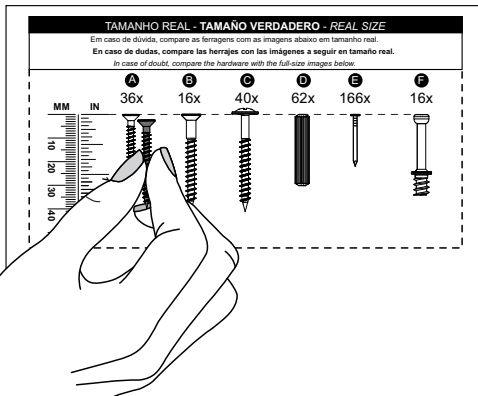

TAMANHO REAL - TAMAÑO VERDADERO - REAL SIZE

Em caso de dúvida, compare as ferragens com as imagens abaixo em tamanho real.

En caso de dudas, compare las herrajes con las imágenes a seguir en tamaño real.

In case of doubt, compare the hardware with the full-size images below.