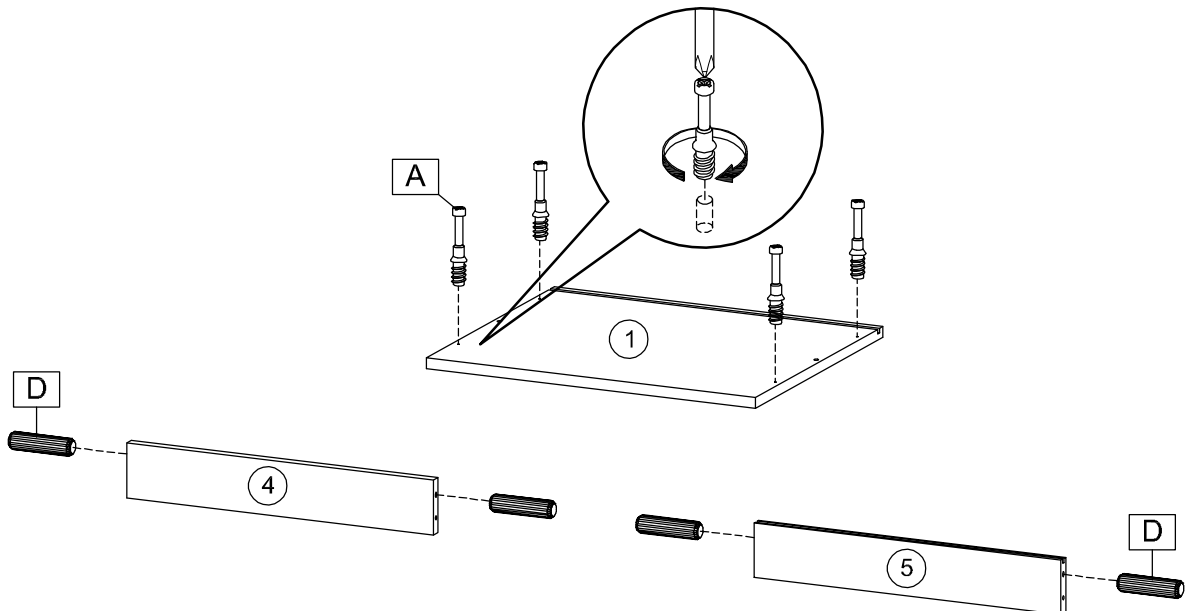

STRADA CH2

x 2

No	Size	Qty
1	480 x 400 x 15 mm	1
2	480 x 380 x 15 mm	1
3	480 x 380 x 15 mm	1
4	448 x 75 x 15 mm	1
5	448 x 75 x 15 mm	1
6	476 x 205 x 18 mm	2

No	Size	Qty
7	350 x 135 x 12 mm	2
8	350 x 135 x 12 mm	2
9	400 x 135 x 12 mm	2
10	348 x 411 x 2.2 mm	2
11	416 x 229.5 x 2.2 mm	2

Hardware

SET-UP TIME : 60 MINUTES

NUMBER OF PERSONS : 02

TOOLS :

1

2

3

4