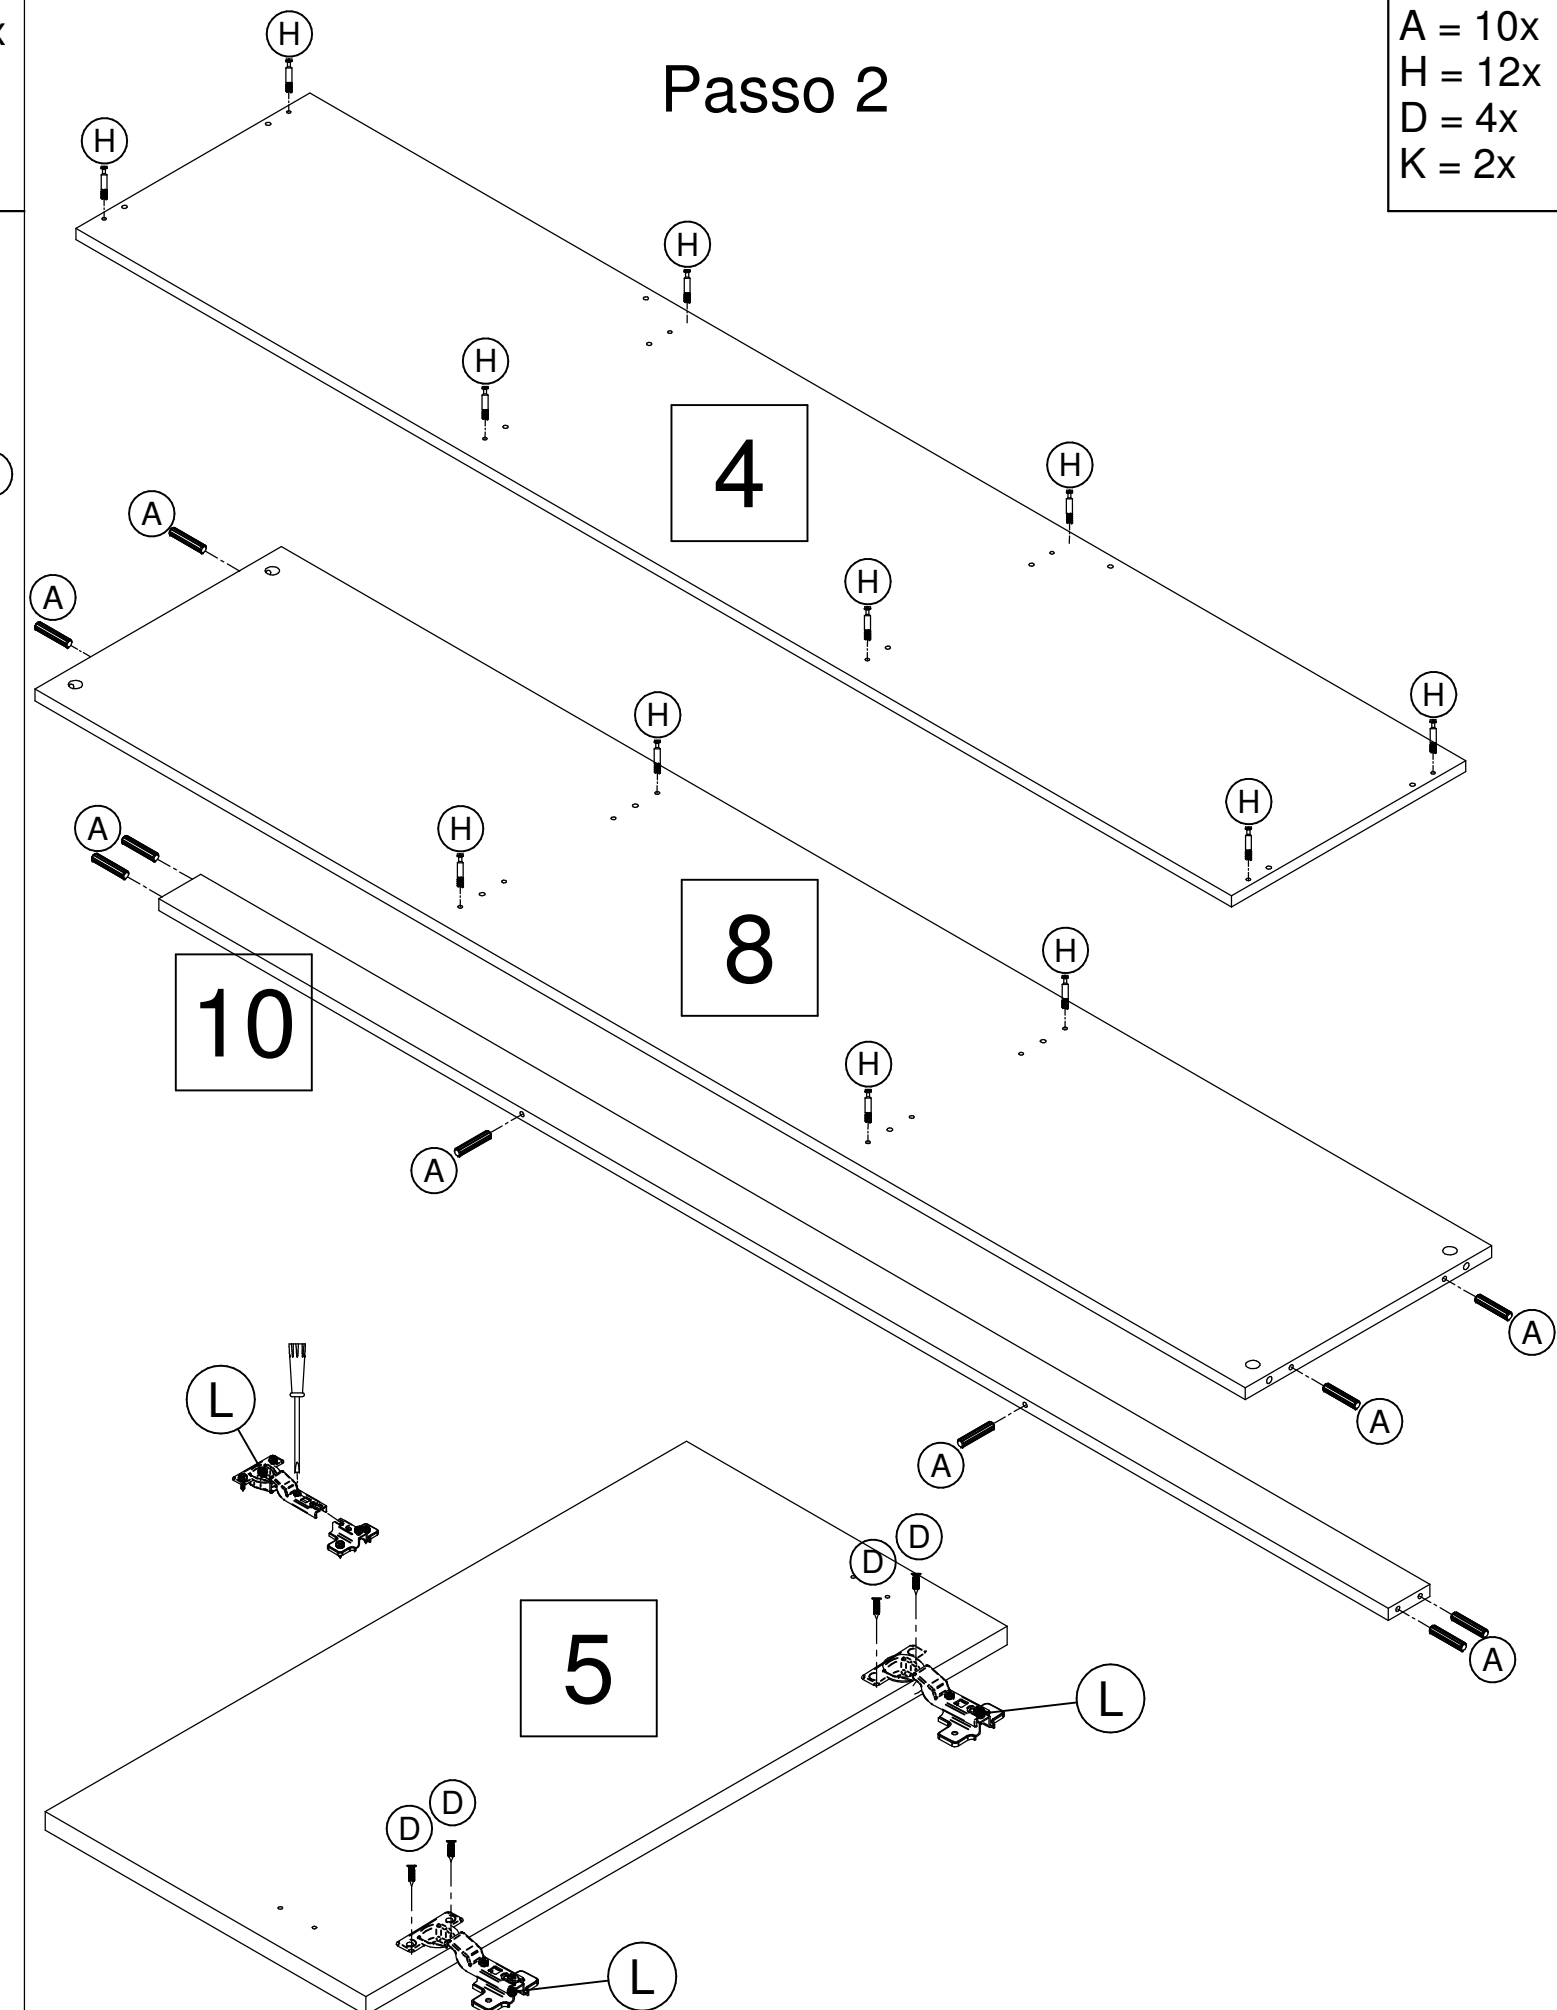

Movel TV Tune 0651

Instruções de Montagem Assembly Instructions / Instrucciones de Montaje

01 (530 x 358 mm)
(20,86 x 14,17 in)

02 (530 x 358 mm)
(20,86 x 14,17 in)

03 (1802 x 365 mm)
(70,94 x 14,37 in)

04 (1802 x 360 mm)
(70,94 x 14,17 in)

05 (600 x 300mm)
(23,62 x 11,81 in)

06 (270 x 358mm)
(10,62 x 14,17 in)

07 (270 x 358mm)
(10,62 x 14,17 in)

08 (1769 x 358mm)
(69,64 x 14,17 in)

09 (245 x 338mm)
(9,64 x 13,38 in) (2x)

10 (1769 x 60mm)
(69,64 x 2,36 in)

11 (1794 x 294mm)
(70,62 x 11,57 in)

Movel TV Tune 0651

Instruções de Montagem Assembly Instructions / Instrucciones de Montaje

Passo 1

A = 12x
H = 4x

Passo 2

A = 10x
H = 12x
D = 4x
K = 2x

Movel TV Tune 0651