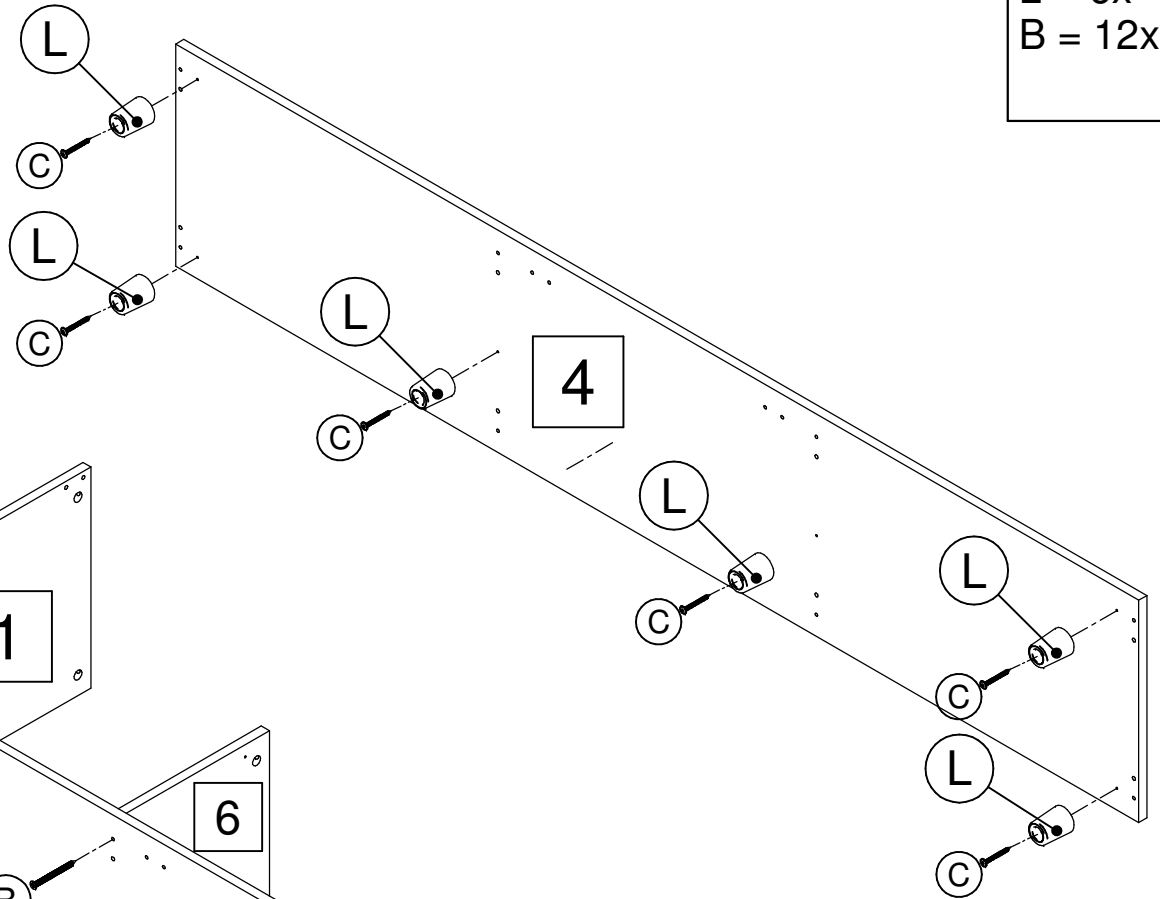

Movel TV Tune 0651

Instruções de Montagem Assembly Instructions / Instrucciones de Montaje

Passo 3