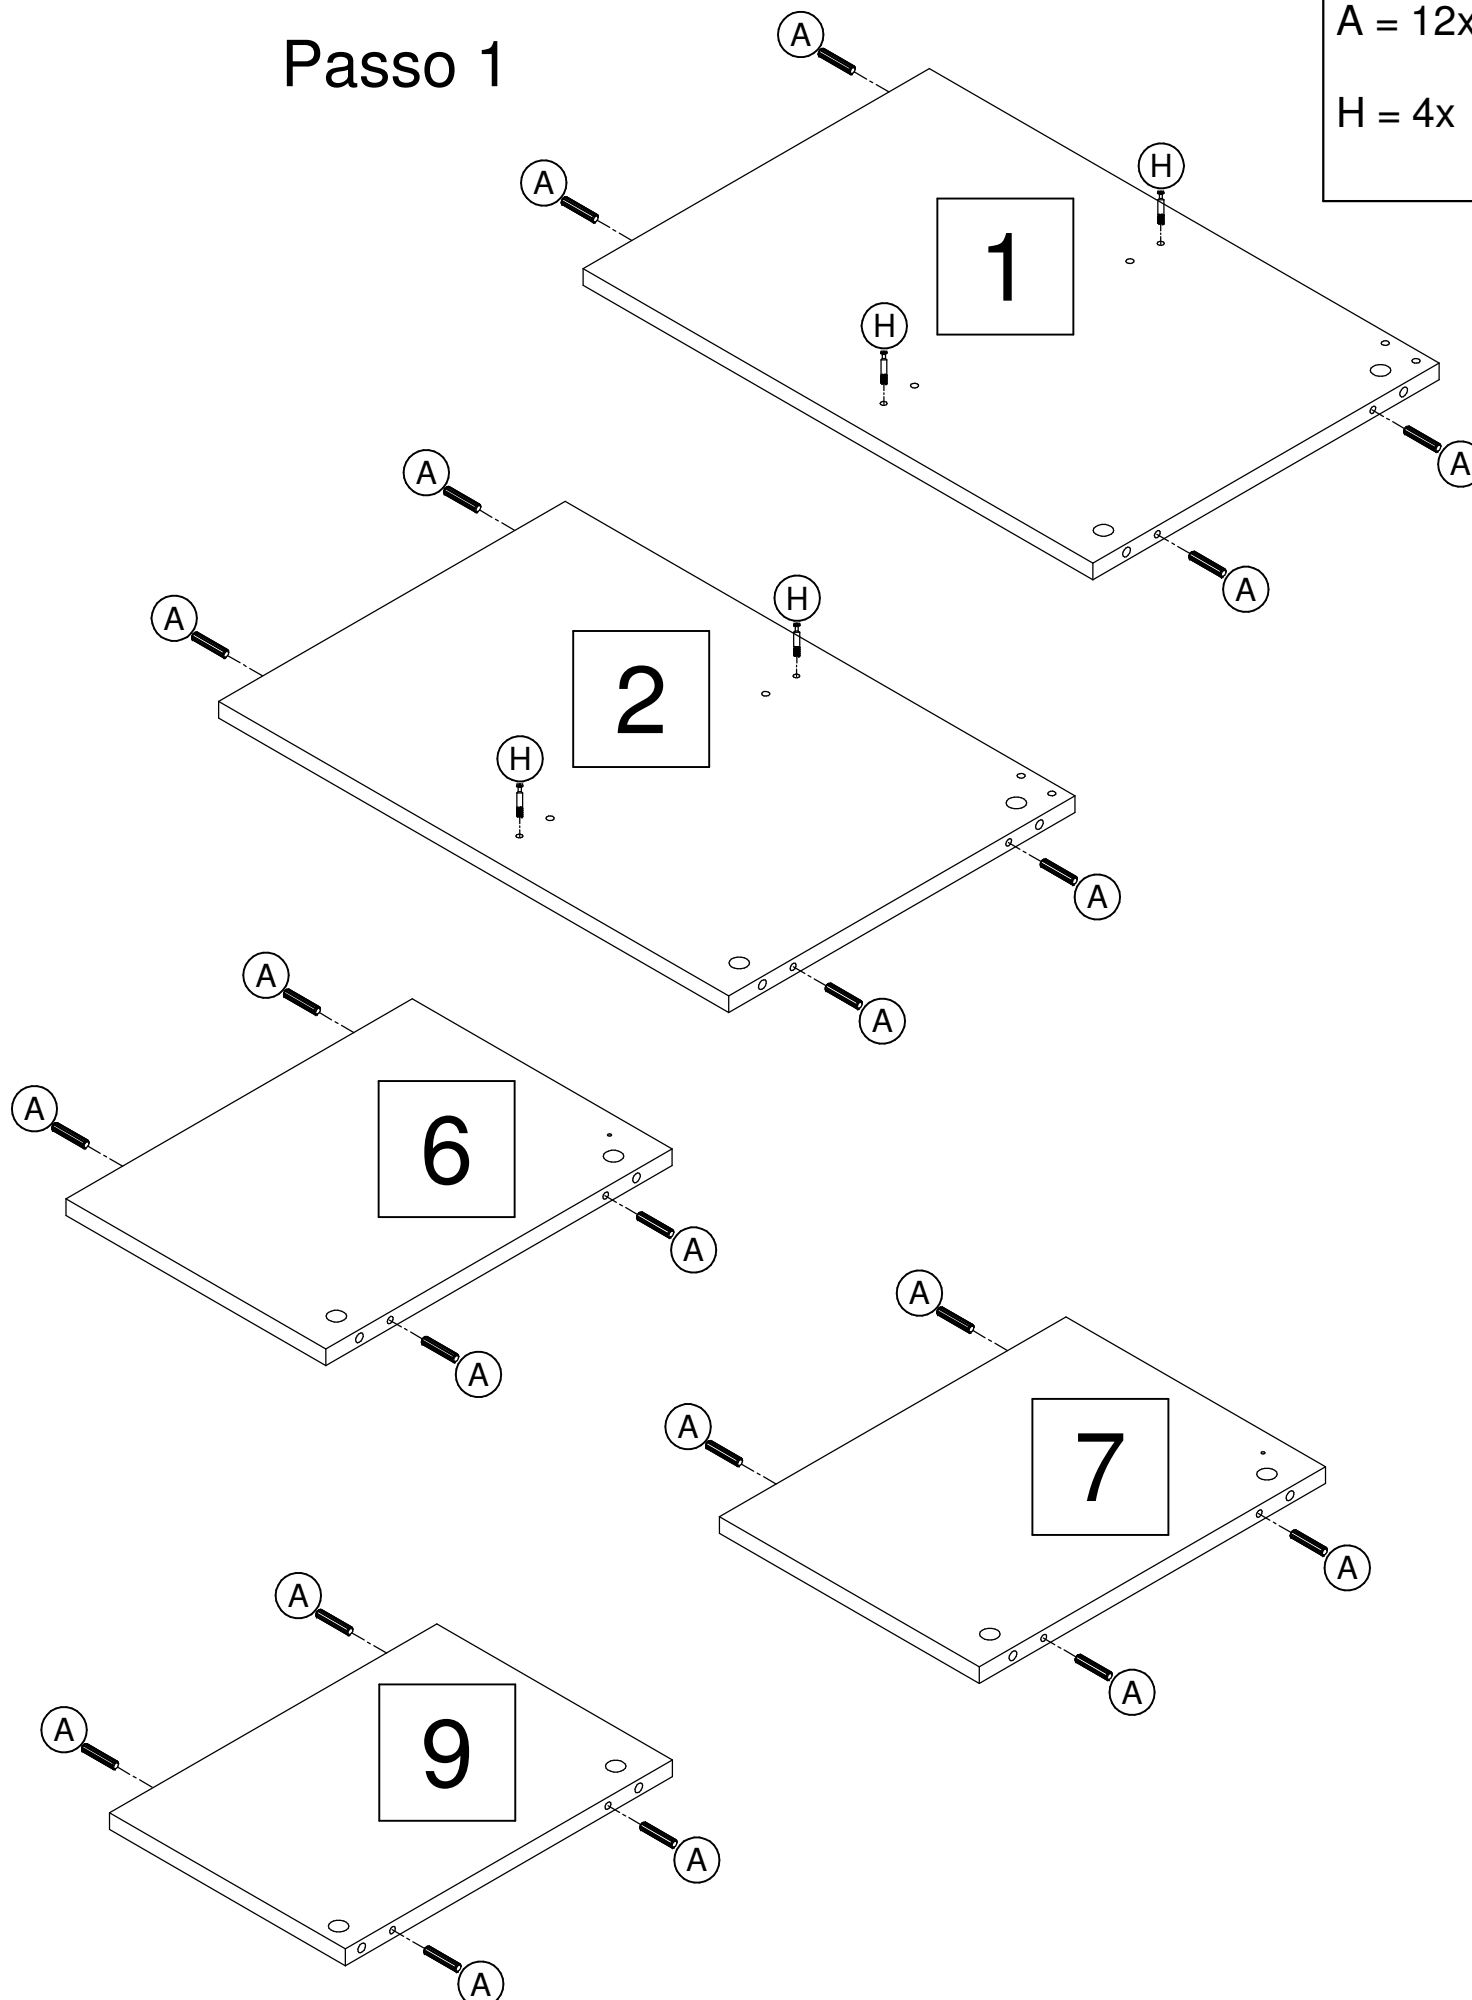

Movel TV Tune 0651

Instruções de Montagem Assembly Instructions / Instrucciones de Montaje

01 (530 x 358 mm)
(20,86 x 14,17 in)

02 (530 x 358 mm)
(20,86 x 14,17 in)

03 (1802 x 365 mm)
(70,94 x 14,37 in)

04 (1802 x 360 mm)
(70,94 x 14,17 in)

05 (600 x 300mm)
(23,62 x 11,81 in)

06 (270 x 358mm)
(10,62 x 14,17 in)

07 (270 x 358mm)
(10,62 x 14,17 in)

08 (1769 x 358mm)
(69,64 x 14,17 in)

09 (245 x 338mm)
(9,64 x 13,38 in) (2x)

10 (1769 x 60mm)
(69,64 x 2,36 in)

11 (1794 x 294mm)
(70,62 x 11,57 in)

Movel TV Tune 0651

Instruções de Montagem Assembly Instructions / Instrucciones de Montaje

Passo 1

A = 12x
H = 4x

Passo 2

A = 10x
H = 12x
D = 4x
K = 2x

Movel TV Tune 0651