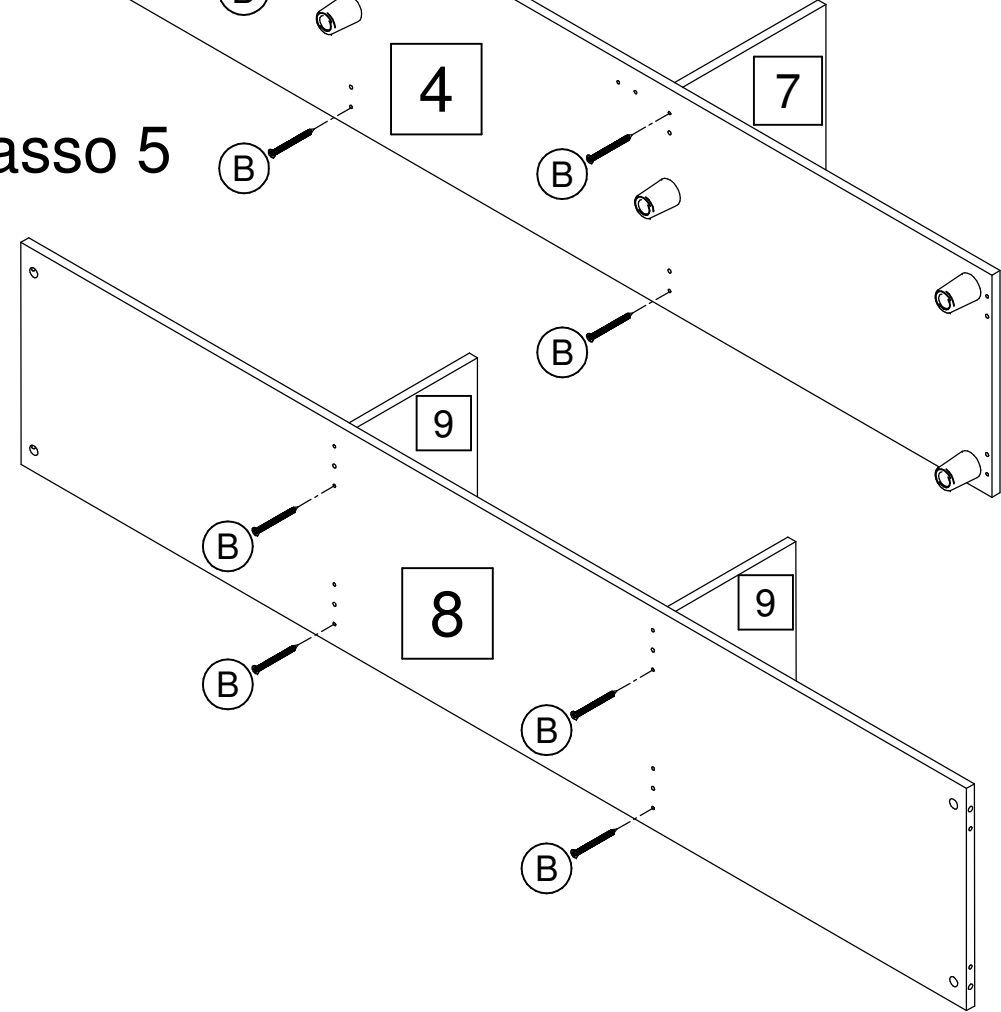

11 (1794 x 294mm)
(70,62 x 11,57 in)

Movel TV Tune 0651

Instruções de Montagem Assembly Instructions / Instrucciones de Montaje

Passo 1

A = 12x
H = 4x

Passo 2

A = 10x
H = 12x
D = 4x
K = 2x

Movel TV Tune 0651

Instruções de Montagem Assembly Instructions / Instrucciones de Montaje

Passo 3

Passo 4

Passo 5

Passo 6

Passo 7

Passo 8

Passo 9

Passo 10

Passo 11

K = 2x
F = 4x
G = 4x
E = 40x

Passo 12