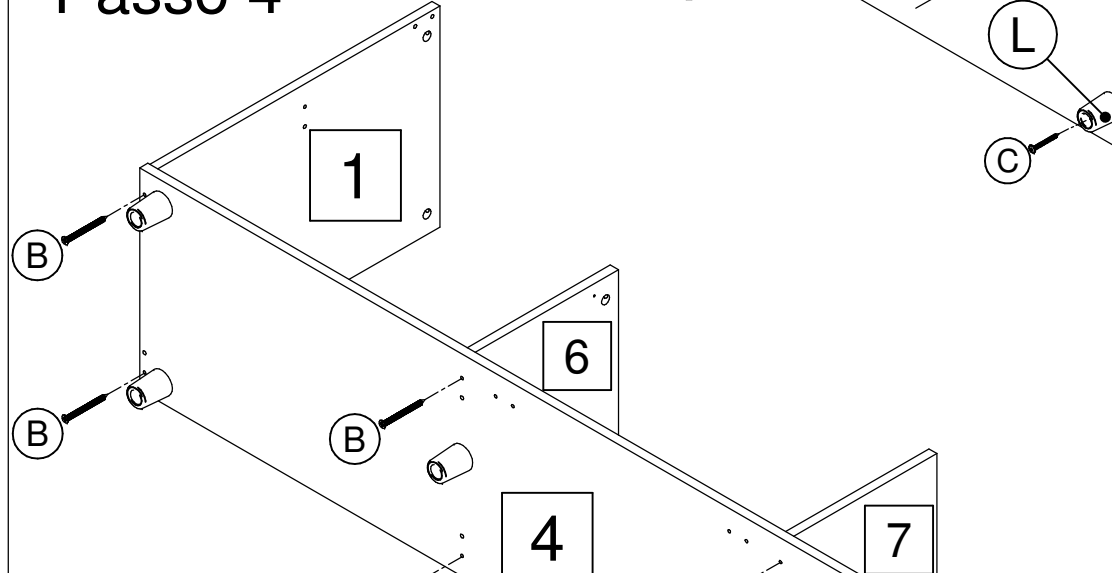

Movel TV Tune 0651

Instruções de Montagem Assembly Instructions / Instrucciones de Montaje

Passo 3

Passo 4

Passo 5

Passo 6

Passo 7

Passo 8