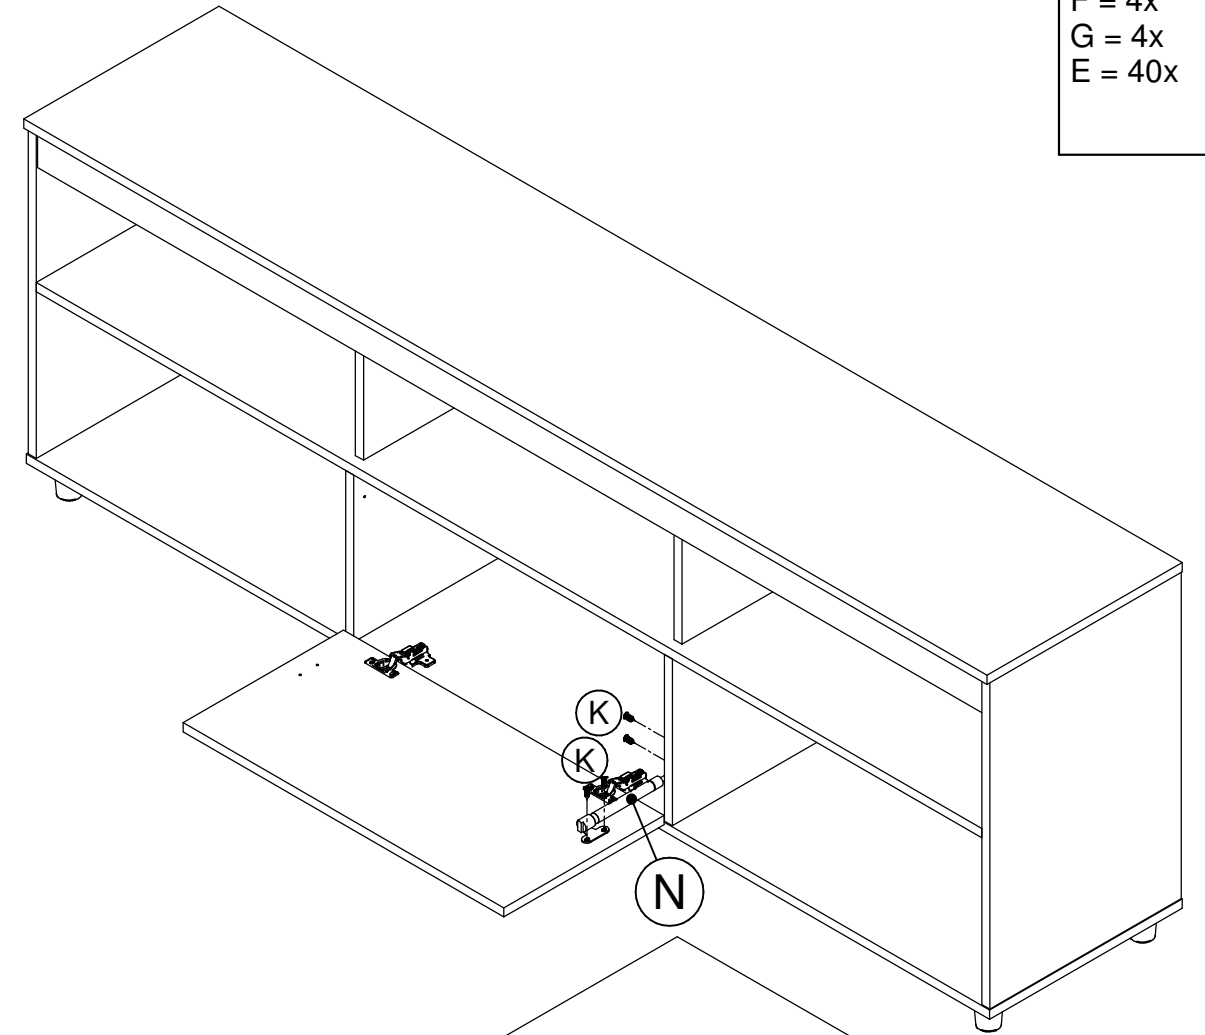

K = 2x
F = 4x
G = 4x
E = 40x

Passo 12