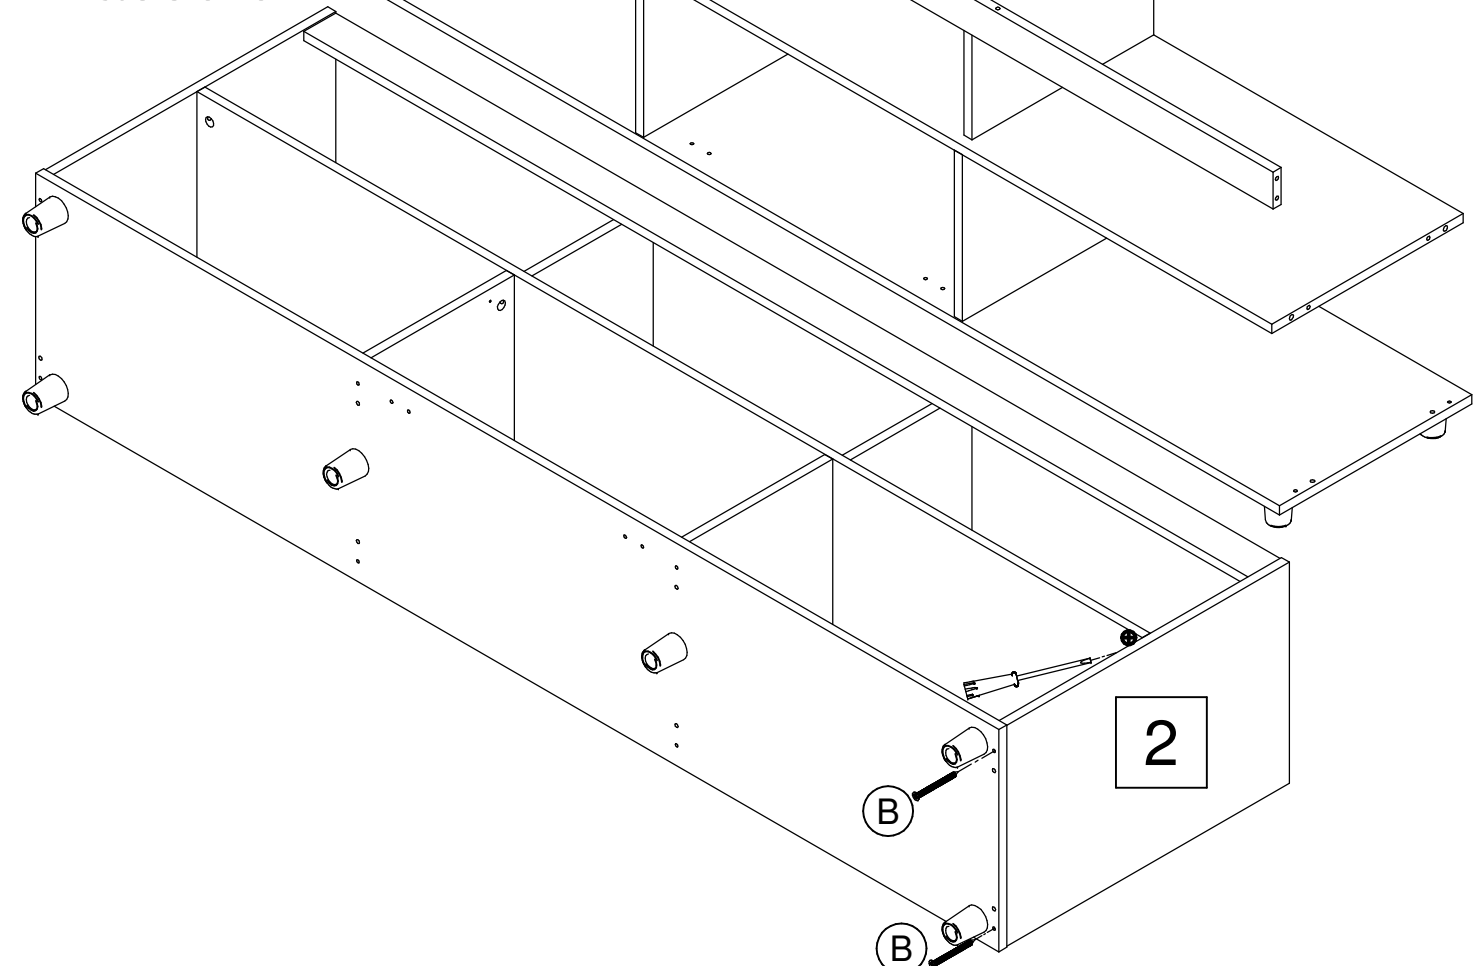

Passo 11

Passo 8