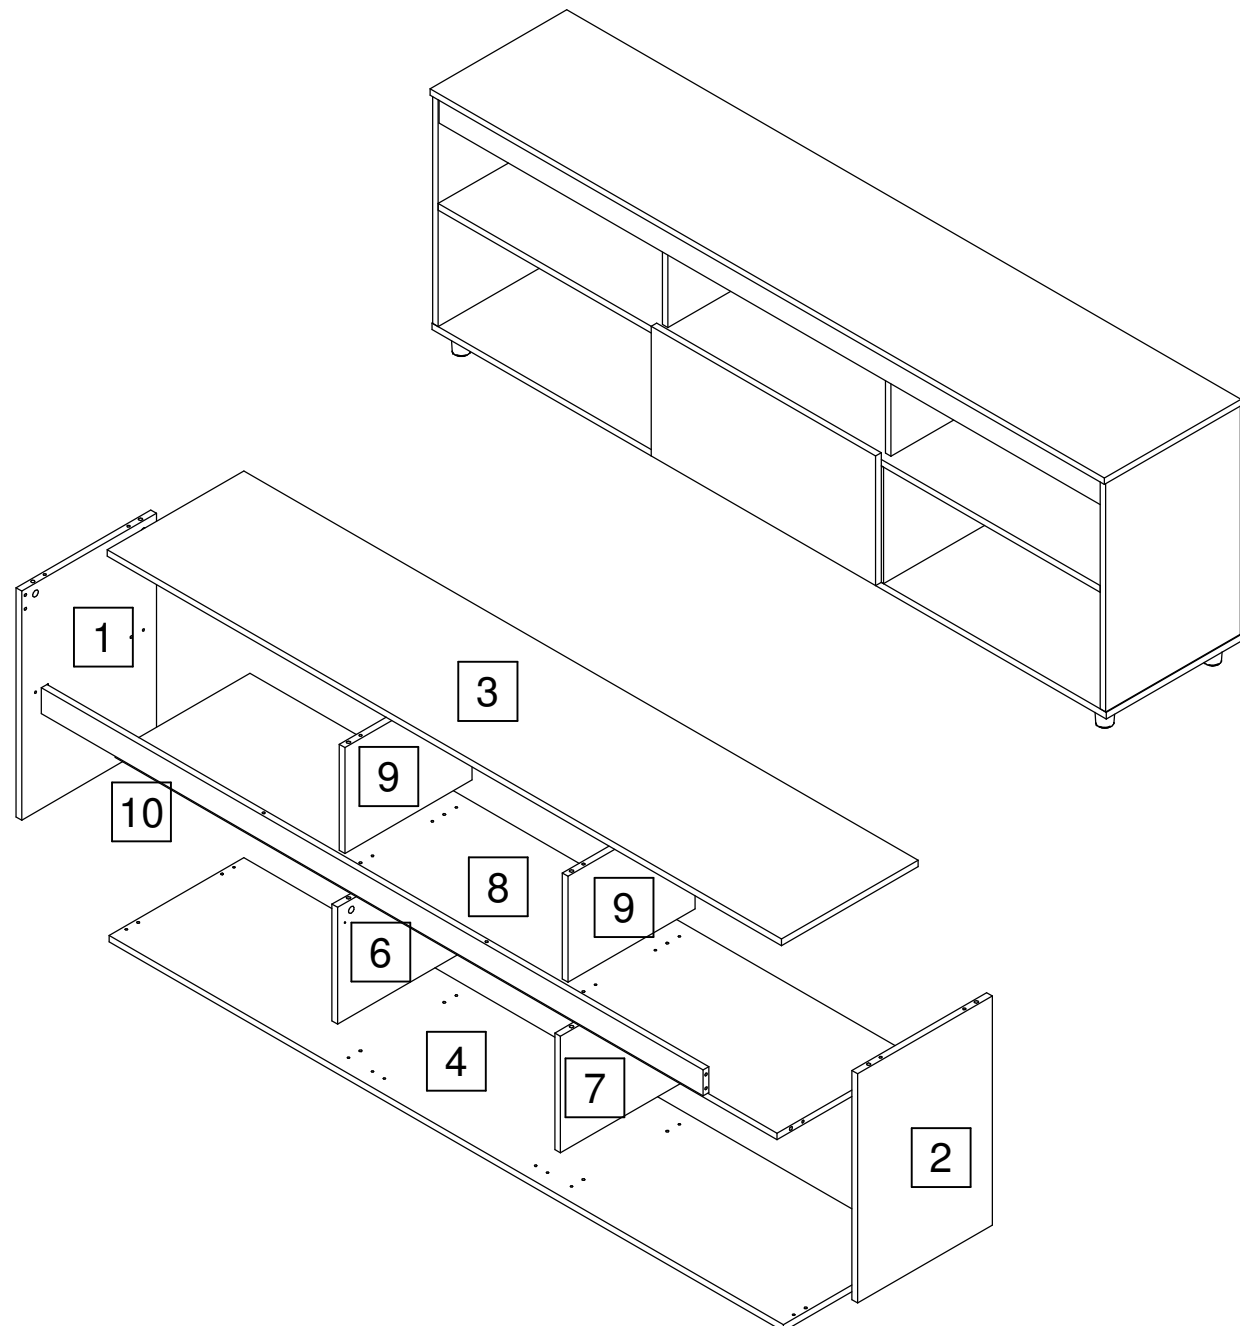

Movel TV Tune 0651

Instruções de Montagem Assembly Instructions / Instrucciones de Montaje

Tamanho Real - Tamaño Verdadero - Real Size

Antes de montar seu móvel, leia cuidadosamente o Manual de Instruções e o mantenha para futuras consultas. OBRIGADO.

Movel TV Tune 0651

Instruções de Montagem Assembly Instructions / Instrucciones de Montaje

01 (530 x 358 mm)
(20,86 x 14,17 in)

02 (530 x 358 mm)
(20,86 x 14,17 in)

03 (1802 x 365 mm)
(70,94 x 14,37 in)

04 (1802 x 360 mm)
(70,94 x 14,17 in)

05 (600 x 300mm)
(23,62 x 11,81 in)

06 (270 x 358mm)
(10,62 x 14,17 in)

07 (270 x 358mm)
(10,62 x 14,17 in)

08 (1769 x 358mm)
(69,64 x 14,17 in)

09 (245 x 338mm)
(9,64 x 13,38 in) (2x)

10 (1769 x 60mm)
(69,64 x 2,36 in)

11 (1794 x 294mm)
(70,62 x 11,57 in)

Movel TV Tune 0651

Instruções de Montagem Assembly Instructions / Instrucciones de Montaje

Passo 1

A = 12x
H = 4x

Passo 2

A = 10x
H = 12x
D = 4x
K = 2x

Movel TV Tune 0651