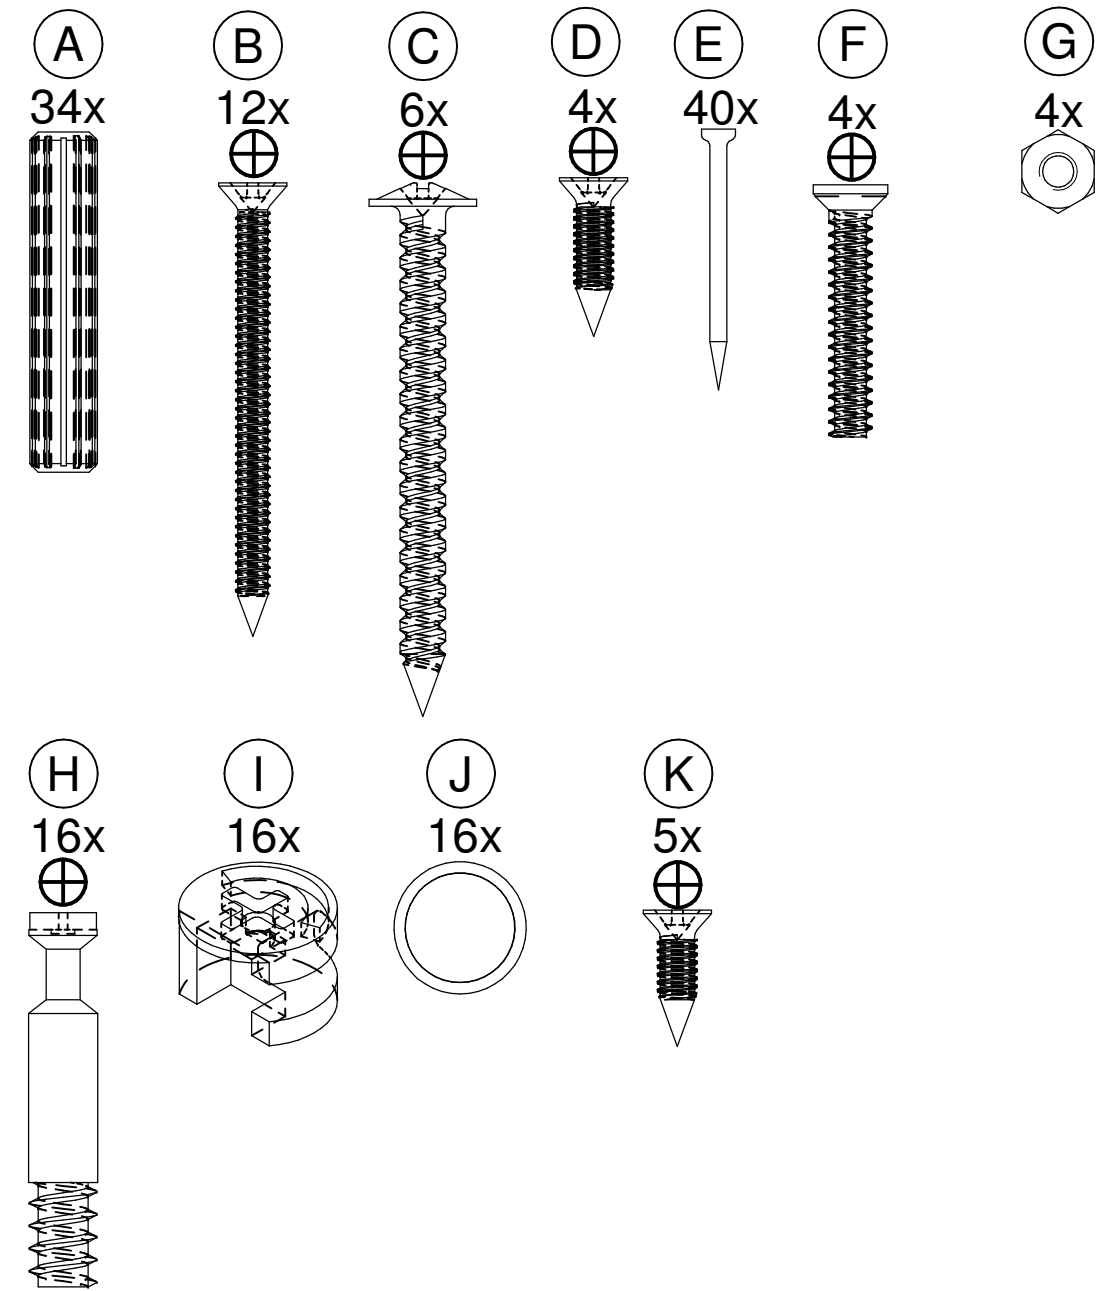

Movel TV Tune 0651

Instruções de Montagem Assembly Instructions / Instrucciones de Montaje

Tamanho Real - Tamaño Verdadero - Real Size

Antes de montar seu móvel, leia cuidadosamente o Manual de Instruções e o mantenha para futuras consultas. OBRIGADO.

Movel TV Tune 0651

Instruções de Montagem Assembly Instructions / Instrucciones de Montaje

01 (530 x 358 mm)
(20,86 x 14,17 in)

02 (530 x 358 mm)
(20,86 x 14,17 in)

03 (1802 x 365 mm)
(70,94 x 14,37 in)

04 (1802 x 360 mm)
(70,94 x 14,17 in)

05 (600 x 300mm)
(23,62 x 11,81 in)

06 (270 x 358mm)
(10,62 x 14,17 in)

07 (270 x 358mm)
(10,62 x 14,17 in)

08 (1769 x 358mm)
(69,64 x 14,17 in)

09 (245 x 338mm)
(9,64 x 13,38 in) (2x)

10 (1769 x 60mm)
(69,64 x 2,36 in)

11 (1794 x 294mm)
(70,62 x 11,57 in)

Movel TV Tune 0651

Instruções de Montagem Assembly Instructions / Instrucciones de Montaje

Passo 1

A = 12x
H = 4x

Passo 2

A = 10x
H = 12x
D = 4x
K = 2x

Movel TV Tune 0651