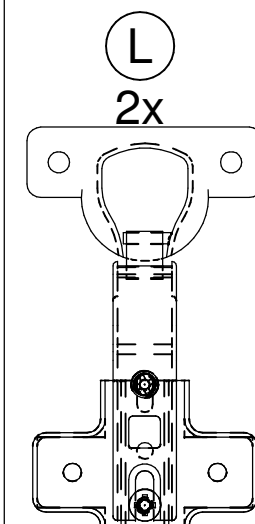

Movel TV Tune 0651

Instruções de Montagem Assembly Instructions / Instrucciones de Montaje

Tamanho Real - Tamaño Verdadero - Real Size

Antes de montar seu móvel, leia cuidadosamente o Manual de Instruções e o mantenha para futuras consultas. OBRIGADO.

Movel TV Tune 0651

Instruções de Montagem Assembly Instructions / Instrucciones de Montaje

01 (530 x 358 mm)
(20,86 x 14,17 in)

02 (530 x 358 mm)
(20,86 x 14,17 in)

03 (1802 x 365 mm)
(70,94 x 14,37 in)

04 (1802 x 360 mm)
(70,94 x 14,17 in)

05 (600 x 300mm)
(23,62 x 11,81 in)

06 (270 x 358mm)
(10,62 x 14,17 in)

07 (270 x 358mm)
(10,62 x 14,17 in)

08 (1769 x 358mm)
(69,64 x 14,17 in)

09 (245 x 338mm)
(9,64 x 13,38 in) (2x)

10 (1769 x 60mm)
(69,64 x 2,36 in)

11 (1794 x 294mm)
(70,62 x 11,57 in)

Movel TV Tune 0651

Instruções de Montagem Assembly Instructions / Instrucciones de Montaje

Passo 1

A = 12x
H = 4x

Passo 2

A = 10x
H = 12x
D = 4x
K = 2x

Movel TV Tune 0651