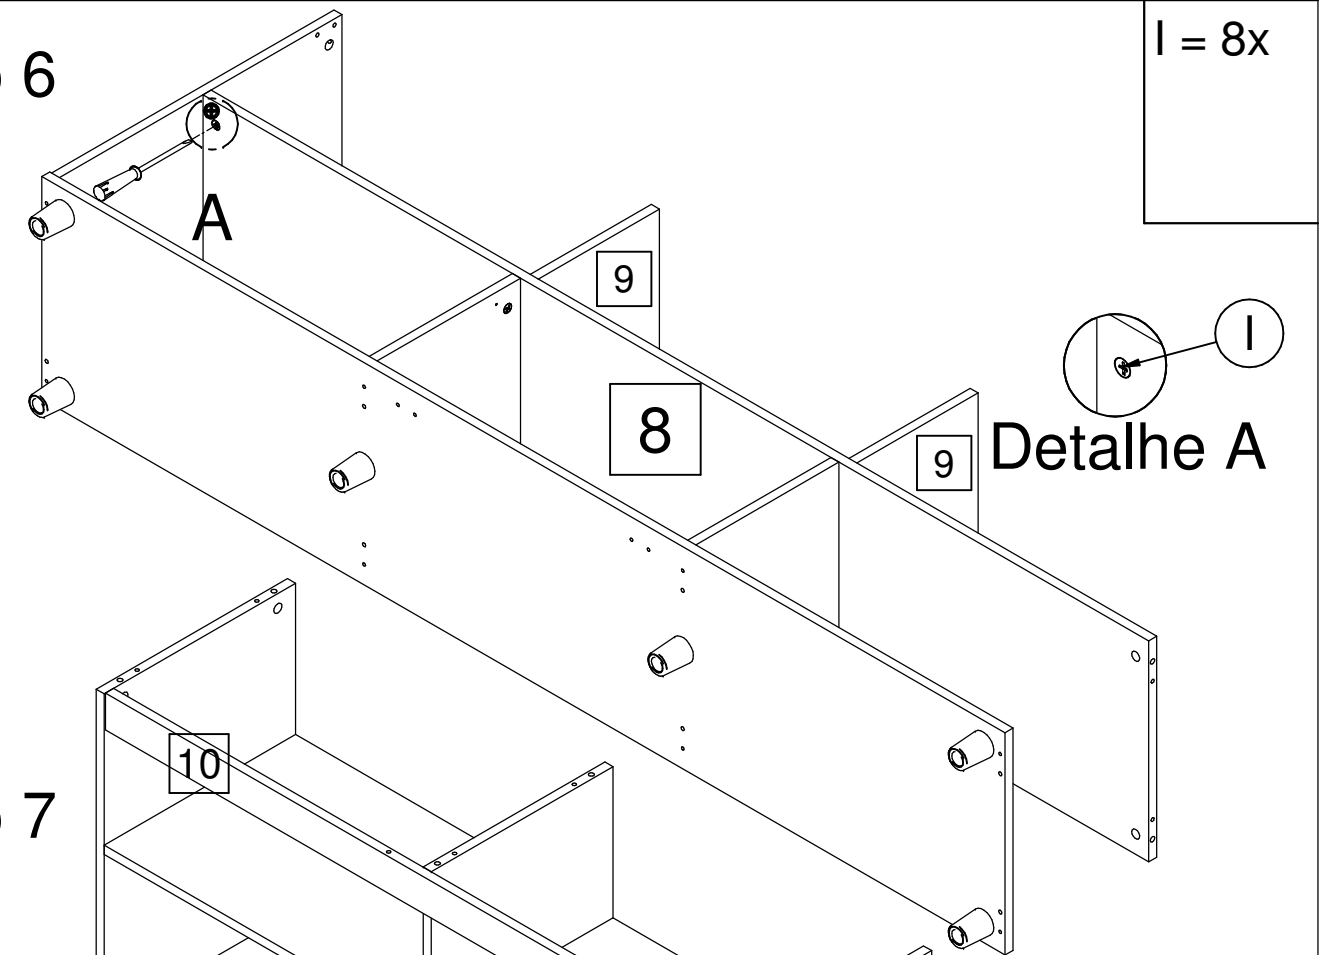

Movel TV Tune 0651

Instruções de Montagem Assembly Instructions / Instrucciones de Montaje

Passo 3

Passo 4

Passo 5

Passo 6

Passo 7

Passo 8