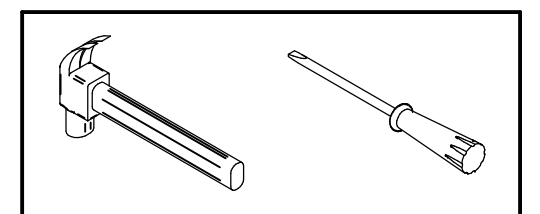

Movel TV Tune 0651

Instruções de Montagem Assembly Instructions / Instrucciones de Montaje

Tamanho Real - Tamaño Verdadero - Real Size

Antes de montar seu móvel, leia cuidadosamente o Manual de Instruções e o mantenha para futuras consultas. OBRIGADO.

Movel TV Tune 0651

Instruções de Montagem Assembly Instructions / Instrucciones de Montaje

01 (530 x 358 mm)
(20,86 x 14,17 in)

02 (530 x 358 mm)
(20,86 x 14,17 in)

03 (1802 x 365 mm)
(70,94 x 14,37 in)

04 (1802 x 360 mm)
(70,94 x 14,17 in)