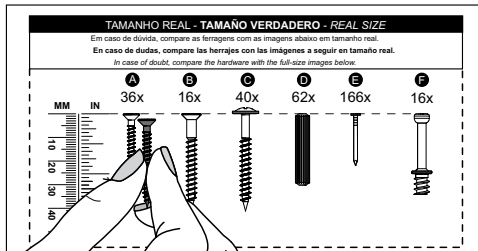

TAMANHO REAL - TAMAÑO VERDADERO - REAL SIZE

Em caso de dúvida, compare as ferragens com as imagens abaixo em tamanho real.

En caso de dudas, compare las herrajes con las imágenes a seguir en tamaño real.

In case of doubt, compare the hardware with the full-size images below.