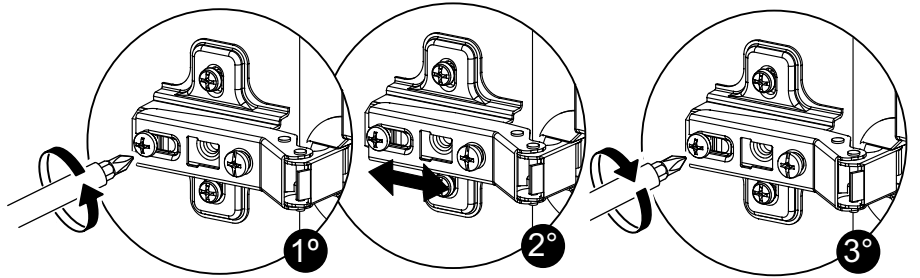

# 12

$y = 146\text{mm}$   
 $5.75\text{in}$

2x

# ATENÇÃO - ATENCIÓN - ATTENTION

Ajuste das Portas - Ajuste de las Puertas - Doors Adjustment

IT	DESCRIÇÃO	ESP	LARG	COMP	QTD	70295Q1	70295Z1
1	LATERAL ESQUERDA	15	363	780	1	203470265Q09	203470265Z09
2	LATERAL DIREITA	15	363	780	1	203470265Q08	203470265Z08
3	DIVISÓRIA	15	363	780	1	203470295Q03	203470295Z03
4	PORTA	15	391	770	4	203470295Q06	203470295Z06
5	BASE	15	380	1600	1	203470295Q01	203470295Z01
6	TAMPO	15	380	1600	1	203470295Q08	203470295Z08
7	COSTA	3	396	1586	2	203370290902	203370290902
8	PRATELEIRA MÓVEL	15	320	776	2	203470295Q07	203470295Z07
A	PARAFUSO 3,5X12 CC				8	2065351212142	
B	PARAFUSO 3,5X14 CP				24	2065351400136	
C	PARAFUSO 3,5X25 CC				16	2065352500019	
D	PARAFUSO M4X35 CC				4	2065403500029	
E	PARAFUSO 4,5X40 CC				6	2065455000010	
F	CAVILHA 6X30				12	2080063000016	
G	PREGO 10X10				48	2075101000011	
H	MINIFIX PARAFUSO 6X35mm				6	2075063000012	
I	PORCA				4	2065000000014	
J	TAMBOR PARA MINIFIX 15X12mm				6	2075151200027	
K	TAPA FURO ADESIVO 19mm				6	2070100000666	2070100090186
L	SUPORTE PRATELEIRA 8X7				12	2070200180312	2070200180329
M	BATENTE DE SILICONE 1,5mm				4	2070711500036	
N	UNIÃO DE COSTAS 1566mm				1	2070156600001	
O	DOBRADIÇA CANECO 35mm				8	2085166000000	
P	SAPATA RETANGULAR 45X25X18				8	2070020201402	
Q	PUXADOR MOV4133 100mm				4	2075010000027	