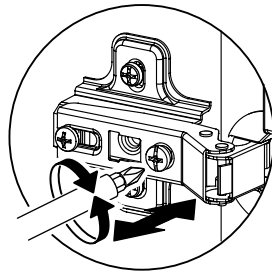

# 12

$y = 146\text{mm}$   
 $5.75\text{in}$

2x

# ATENÇÃO - ATENCIÓN - ATTENTION

Ajuste das Portas - Ajuste de las Puertas - Doors Adjustment

IT	DESCRIÇÃO	ESP	LARG	COMP	QTD	70295Q1	70295Z1
1	LATERAL ESQUERDA	15	363	780	1	203470265Q09	203470265Z09
2	LATERAL DIREITA	15	363	780	1	203470265Q08	203470265Z08
3	DIVISÓRIA	15	363	780	1	203470295Q03	203470295Z03
4	PORTA	15	391	770	4	203470295Q06	203470295Z06
5	BASE	15	380	1600	1	203470295Q01	203470295Z01
6	TAMPO	15	380	1600	1	203470295Q08	203470295Z08
7	COSTA	3	396	1586	2	203370290902	203370290902
8	PRATELEIRA MÓVEL	15	320	776	2	203470295Q07	203470295Z07
A	PARAFUSO 3,5X12 CC				8	2065351212142	
B	PARAFUSO 3,5X14 CP				24	2065351400136	
C	PARAFUSO 3,5X25 CC				16	2065352500019	
D	PARAFUSO M4X35 CC				4	2065403500029	
E	PARAFUSO 4,5X40 CC				6	2065455000010	
F	CAVILHA 6X30				12	2080063000016	
G	PREGO 10X10				48	2075101000011	
H	MINIFIX PARAFUSO 6X35mm				6	2075063000012	
I	PORCA				4	2065000000014	
J	TAMBOR PARA MINIFIX 15X12mm				6	2075151200027	
K	TAPA FURO ADESIVO 19mm				6	2070100000666	2070100090186
L	SUPORTE PRATELEIRA 8X7				12	2070200180312	2070200180329
M	BATENTE DE SILICONE 1,5mm				4	2070711500036	
N	UNIÃO DE COSTAS 1566mm				1	2070156600001	
O	DOBRADIÇA CANECO 35mm				8	2085166000000	
P	SAPATA RETANGULAR 45X25X18				8	2070020201402	
Q	PUXADOR MOV4133 100mm				4	2075010000027	