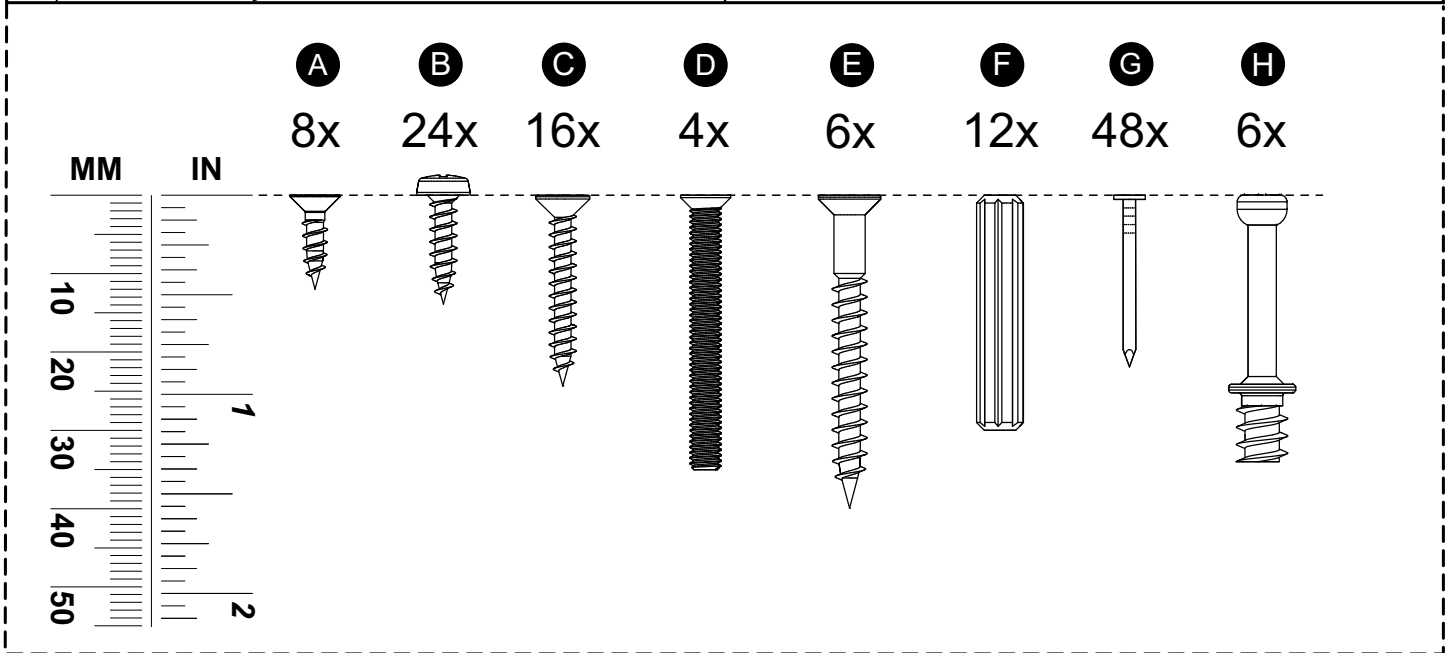

# TAMANHO REAL - TAMAÑO VERDADERO - REAL SIZE

Em caso de dúvida, compare as ferragens com as imagens abaixo em tamanho real.

En caso de dudas, compare las herrajes con las imágenes a seguir en tamaño real.

1566mm  
61.65in

**1** ( 15 x 363 x 780 mm )  
( 0,59 x 14,29 x 30,71 in )

**2** ( 15 x 363 x 780 mm )  
( 0,59 x 14,29 x 30,71 in )

**3** ( 15 x 363 x 780 mm )  
( 0,59 x 14,29 x 30,71 in )

**4** ( 15 x 391 x 770 mm ) - 4x  
( 0,59 x 15,39 x 30,31 in )

**5** ( 15 x 380 x 1600 mm )  
( 0,59 x 14,96 x 62,99 in )

**6** ( 15 x 380 x 1600 mm )  
( 0,59 x 14,96 x 62,99 in )

**7** ( 3 x 396 x 1586 mm ) - 2x  
( 0,12 x 15,59 x 62,44 in )

**8** ( 15 x 320 x 776 mm ) - 2x  
( 0,59 x 12,60 x 30,55 in )