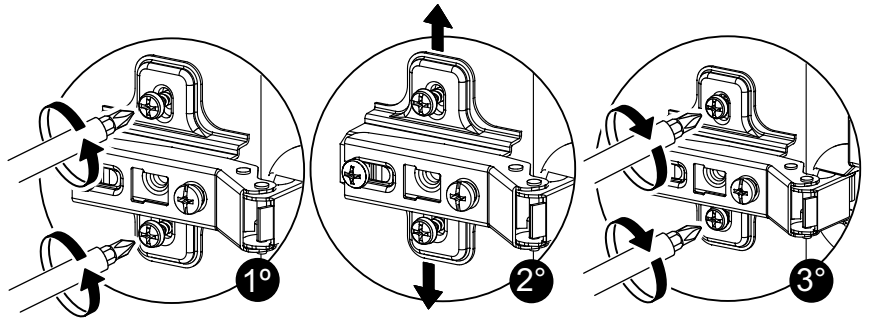

# 12

$y = 146\text{mm}$   
 $5.75\text{in}$

2x

# ATENÇÃO - ATENCIÓN - ATTENTION

Ajuste das Portas - Ajuste de las Puertas - Doors Adjustment

IT	DESCRIÇÃO	ESP	LARG	COMP	QTD	70295Q1	70295Z1
1	LATERAL ESQUERDA	15	363	780	1	203470265Q09	203470265Z09
2	LATERAL DIREITA	15	363	780	1	203470265Q08	203470265Z08
3	DIVISÓRIA	15	363	780	1	203470295Q03	203470295Z03
4	PORTA	15	391	770	4	203470295Q06	203470295Z06
5	BASE	15	380	1600	1	203470295Q01	203470295Z01
6	TAMPO	15	380	1600	1	203470295Q08	203470295Z08
7	COSTA	3	396	1586	2	203370290902	203370290902
8	PRATELEIRA MÓVEL	15	320	776	2	203470295Q07	203470295Z07
A	PARAFUSO 3,5X12 CC				8	2065351212142	
B	PARAFUSO 3,5X14 CP				24	2065351400136	
C	PARAFUSO 3,5X25 CC				16	2065352500019	
D	PARAFUSO M4X35 CC				4	2065403500029	
E	PARAFUSO 4,5X40 CC				6	2065455000010	
F	CAVILHA 6X30				12	2080063000016	
G	PREGO 10X10				48	2075101000011	
H	MINIFIX PARAFUSO 6X35mm				6	2075063000012	
I	PORCA				4	2065000000014	
J	TAMBOR PARA MINIFIX 15X12mm				6	2075151200027	
K	TAPA FURO ADESIVO 19mm				6	2070100000666	2070100090186
L	SUPORTE PRATELEIRA 8X7				12	2070200180312	2070200180329
M	BATENTE DE SILICONE 1,5mm				4	2070711500036	
N	UNIÃO DE COSTAS 1566mm				1	2070156600001	
O	DOBRADIÇA CANECO 35mm				8	2085166000000	
P	SAPATA RETANGULAR 45X25X18				8	2070020201402	
Q	PUXADOR MOV4133 100mm				4	2075010000027	